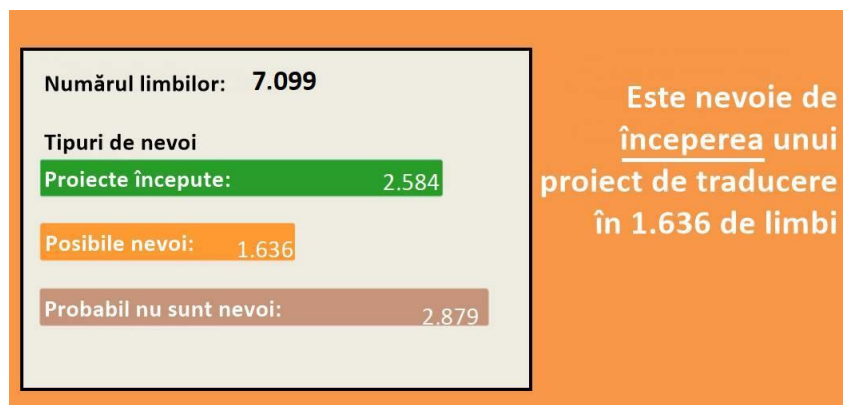

Totuși, la 1 octombrie 2017 se estimează că, 114 milioane de oameni care vorbesc **1636 de limbi, au nevoie de traducerea Bibliei**, limbi în care lucrarea încă nu s-a început.

Dumnezeu a pus pe inima partenerilor din Alianța Globală Wycliffe, **Viziunea 2025: Cu ajutorul lui Dumnezeu și al partenerilor, vrem să vedem un**

proiect de traducere a Bibliei început în toate limbile care au nevoie de ea, până în anul 2025.

Rugați-vă ca popoarele care încă așteaptă Cuvântul lui Dumnezeu să-l primească în generația aceasta. Au așteptat prea mult! „Mare este secerișul, dar puțini sunt lucrătorii! Rugați dar pe Domnul secerișului să scoată lucrători la secerișul Său.” Luca 10:2

Vă mulțumim pentru parteneriat și Domnul să fie glorificat! Mai multe informații găsiți pe www.wycliffe.ro